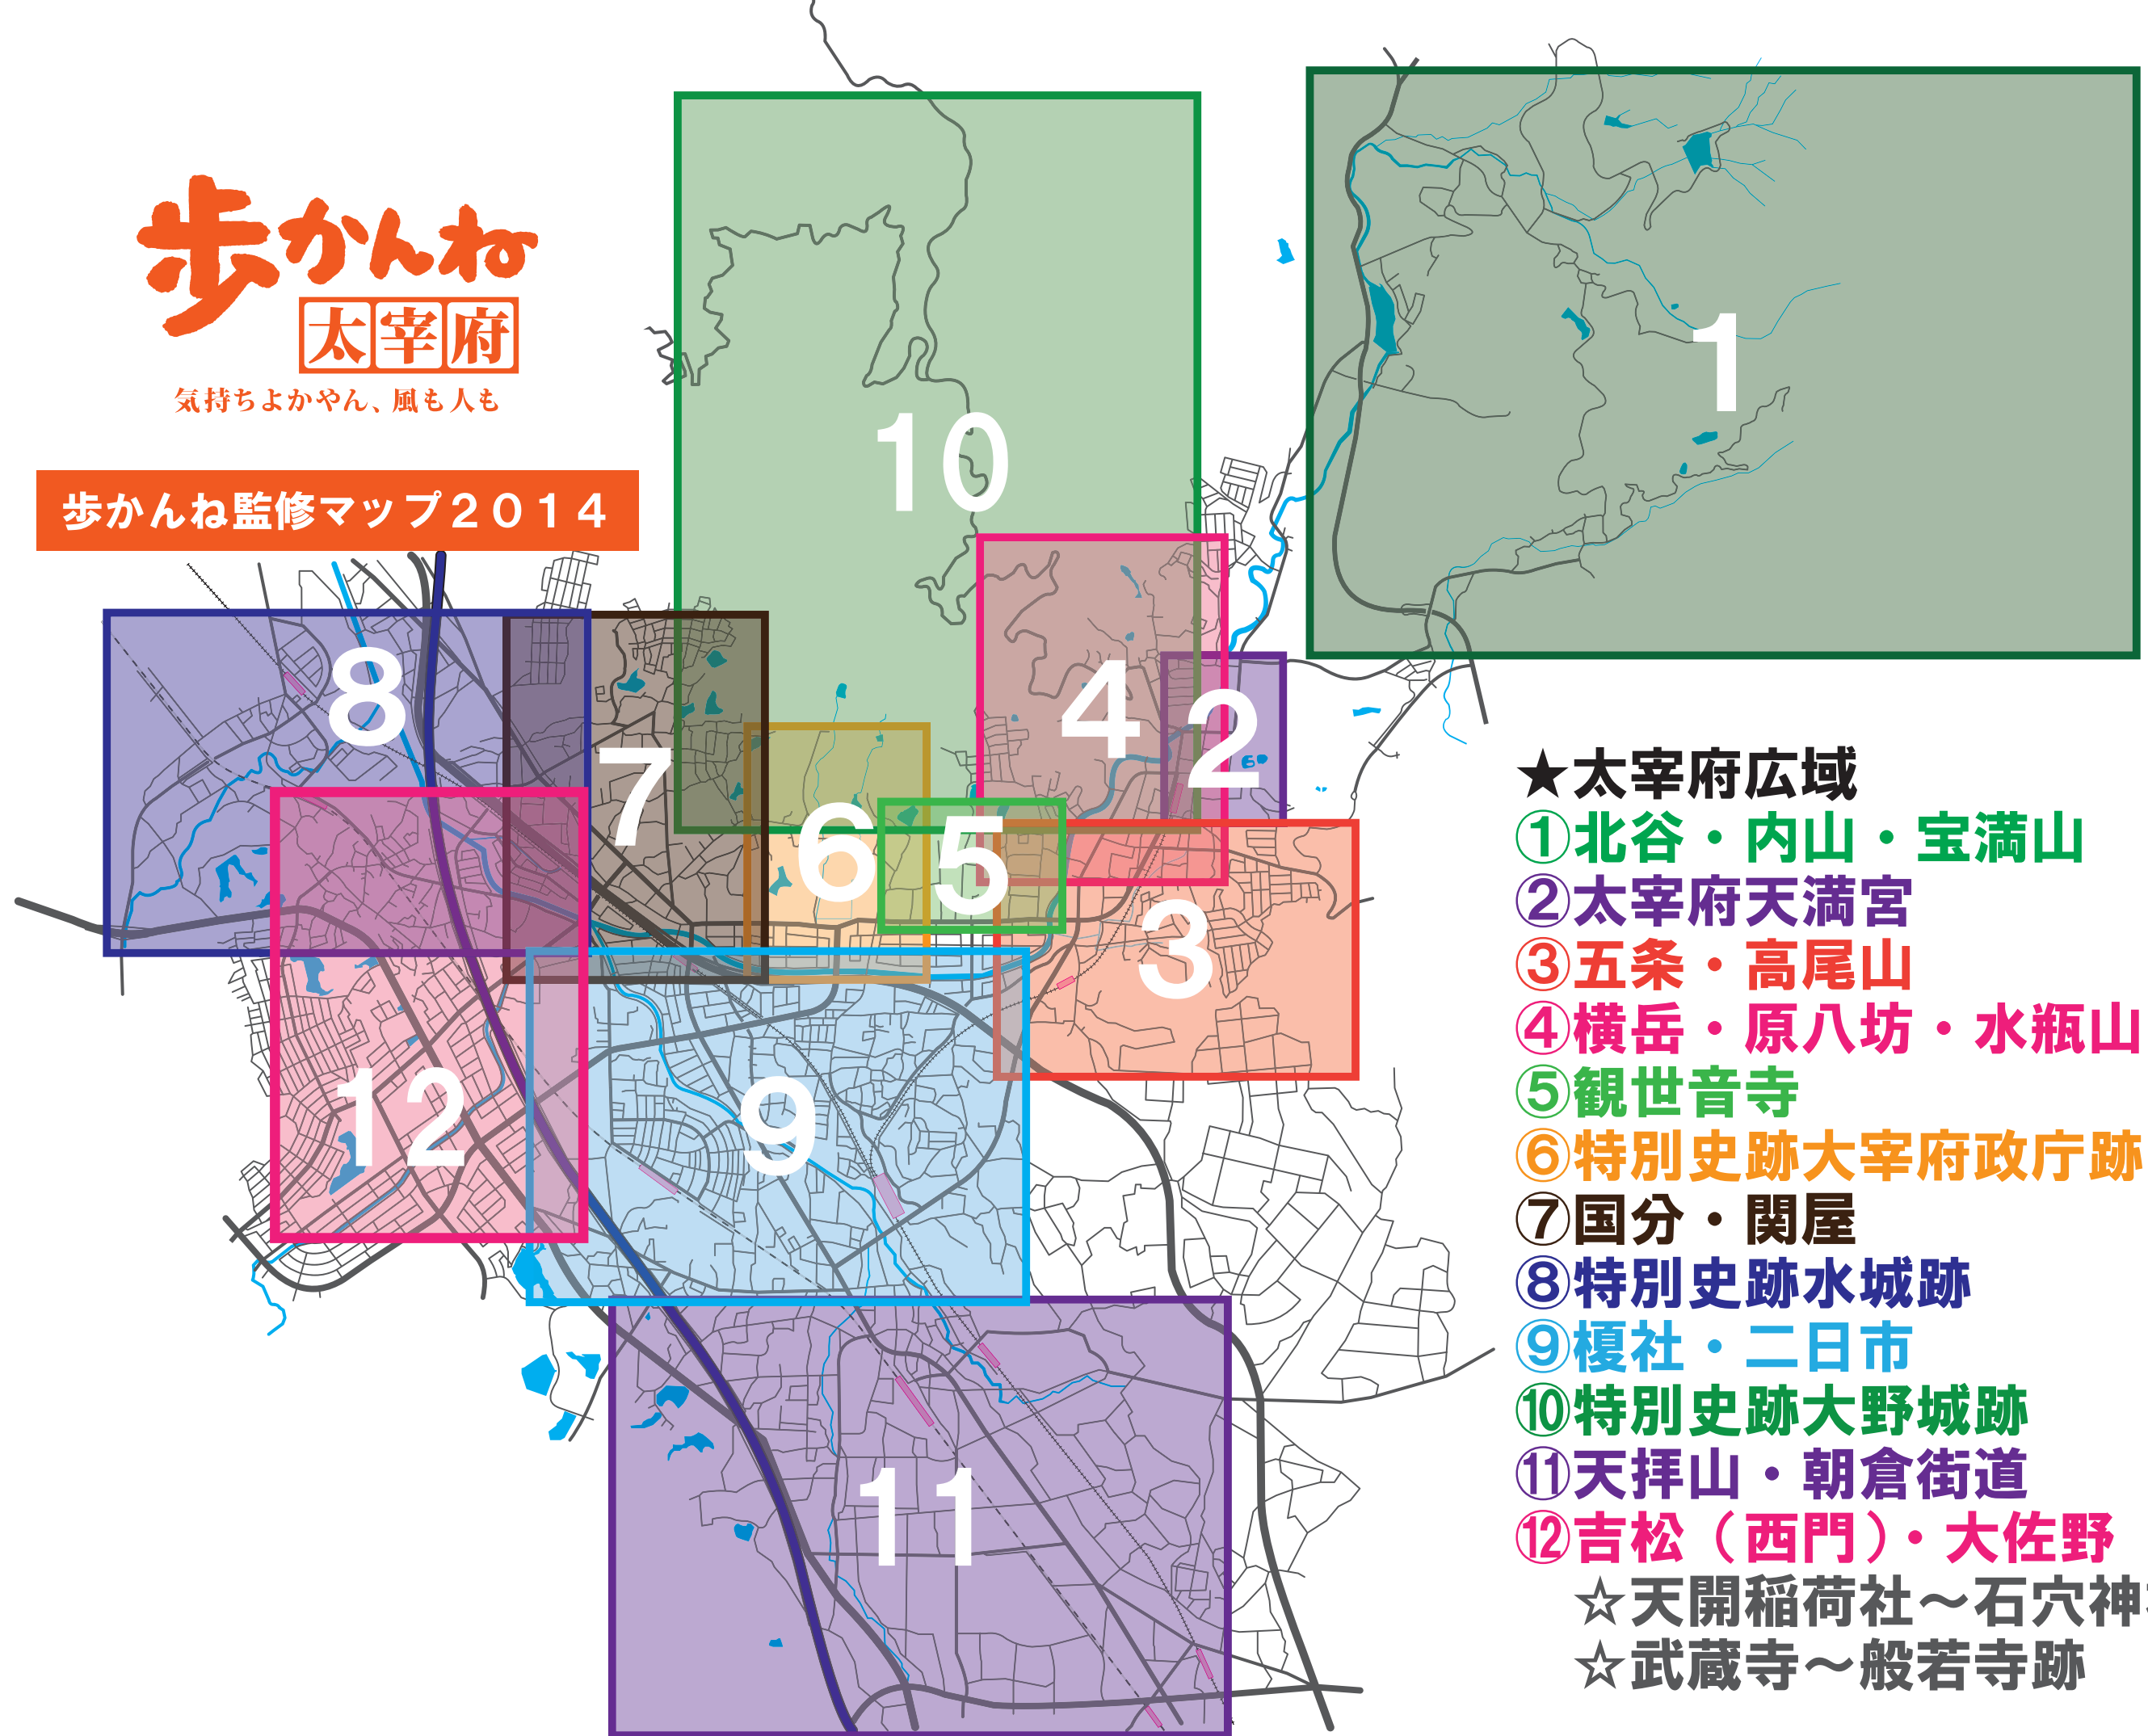

歩かね

太宰府

気持ちよかやん、風も人も

歩かね監修マップ2014

★太宰府広域

- ①北谷・内山・宝満山
 - ②太宰府天満宮
 - ③五条・高尾山
 - ④横岳・原八坊・水瓶山
 - ⑤観世音寺
 - ⑥特別史跡大宰府政庁跡
 - ⑦国分・関屋
 - ⑧特別史跡水城跡
 - ⑨榎社・二日市
 - ⑩特別史跡大野城跡
 - ⑪天拝山・朝倉街道
 - ⑫吉松（西門）・大佐野
- ☆天開稻荷社～石穴神社
☆武蔵寺～般若寺跡